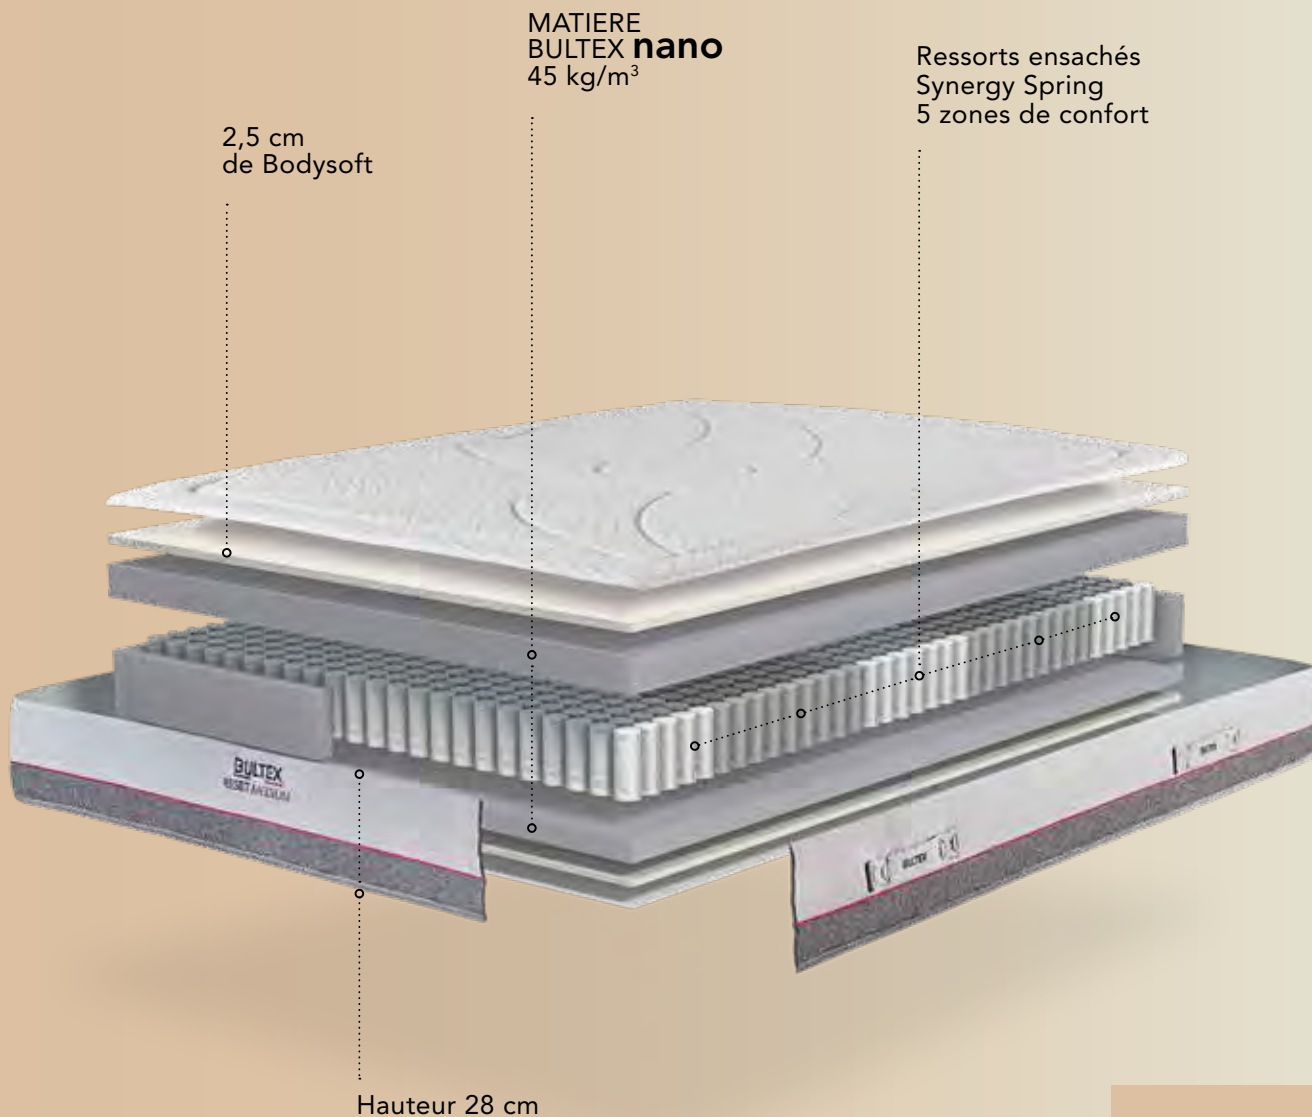

BULTEX RESET

MEDIUM Soutien équilibré, accueil moelleux

Les PLUS BULTEX RESET

- + Confort progressif
- + Favorise la récupération active
- + Zéro traitement

- Hauteur 28 cm
- Âme HYBRIDE
Matière 100% Bultex **nano**
+ Ressorts ensachés
Synergy Springs
- Réversible tête-pied
- Certifié Standard 100
by Oeko-tex®

MATIERE
BULTEX **nano**
45 kg/m³

Ressorts ensachés
Synergy Spring
5 zones de confort

2,5 cm
de Bodysoft

Hauteur 28 cm

Zéro
TRAITEMENT

7
ANS
GARANTIE
COURTES + MATELAS

✓
TESTÉ EN
LABORATOIRE

Tête
REVER-
SIBLE
Pied

OEKO-TEX®
CONFIDENCE IN TEXTILES
STANDARD 100
CQ 1125/1 IFTH
Testé substances nocives.
www.oeko-tex.com/standard100

BULTEX
RESET

MEDIUM
Soutien
équilibré,
accueil
moelleux

Hauteur 28 cm

L'ÂME HYBRIDE
6,5 cm 100% Bultex
nano 45 kg/m³
+ 805* ressorts ensachés
Synergy Springs 5 zones
*en 140 x 190cm

Le GARNISSAGE
Bodysoft (2,5 cm)
Bodysoft : mousse hypersouple
pour un accueil moelleux

Les FINITIONS
Tissu stretch 100% polyester
4 poignées horizontales
brodées
Broderie bande
Zéro traitement**

Le SOMMIER
PRÉCONISÉ
RESET
Confort morphologique
5 zones