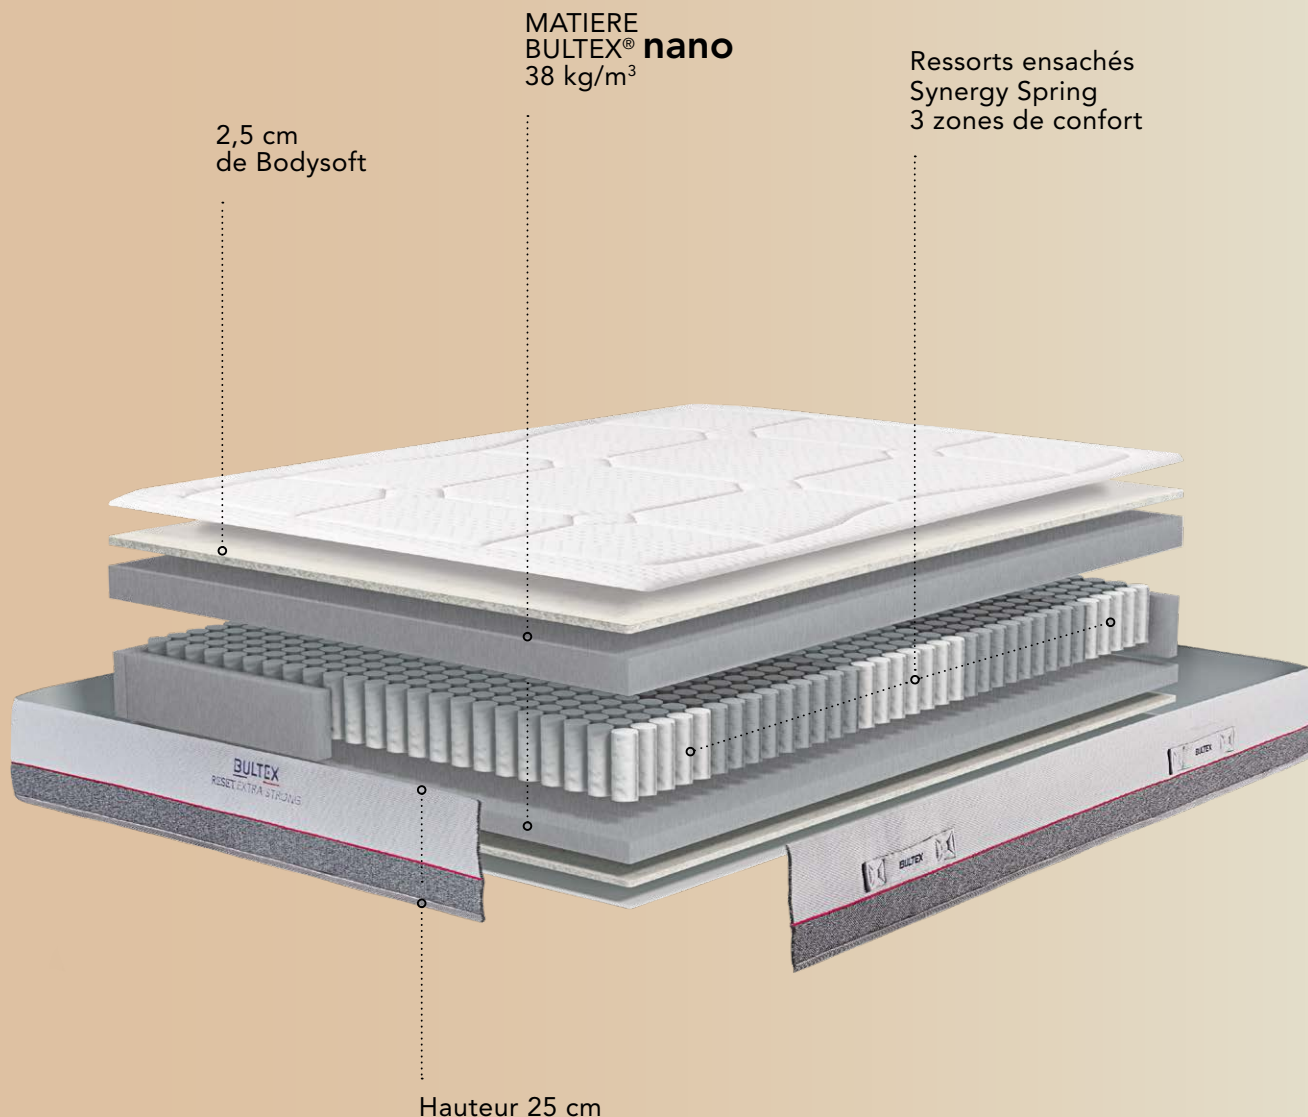

NOUVEAUTÉ 2024

EXTRA STRONG

Soutien ferme,
accueil ferme

Les PLUS BULTEX RESET

- + Confort progressif
- + Favorise la récupération active
- + Zéro traitement

- Hauteur 25 cm
- Âme HYBRIDE
Matière 100% BULTEX® nano
+ Ressorts ensachés Synergy Springs
- Réversible tête-pied
- Certifié OEKO-TEX® Standard 100

EXTRA STRONG

Soutien ferme,
accueil ferme

Hauteur 25 cm

L'ÂME HYBRIDE

5 cm 100% BULTEX® nano
38 kg/m³
+ 726 ressorts ensachés
Synergy Springs 3 zones
en 140 x 190 cm

Le GARNISSAGE

Face de couchage : Bodysoft 23
kg/m³ (2,5 cm) : mousse hyper
souple pour un accueil moelleux
Face sommier : Fibres
hypoallergéniques 250 g/m²