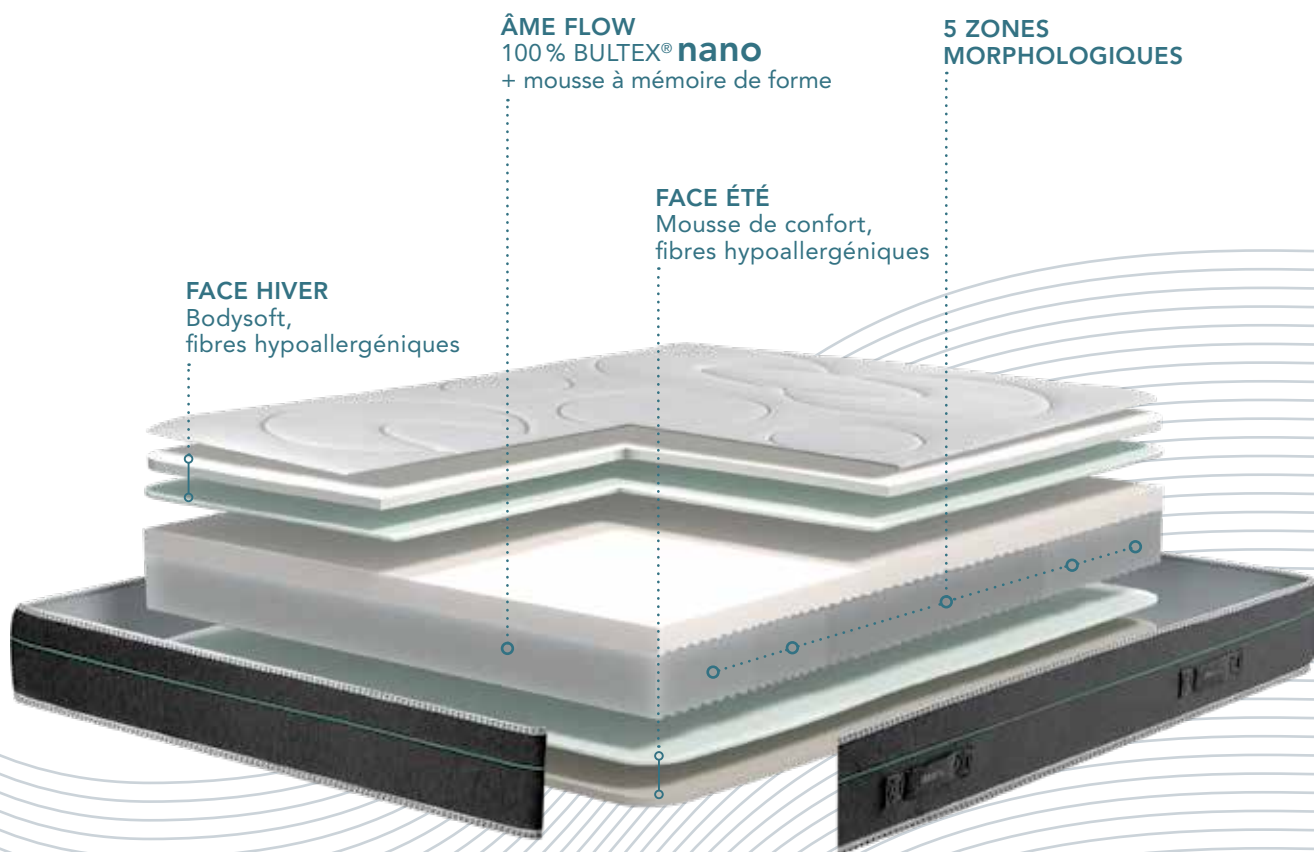

## LES PLUS BULTEX eXpert :

Une aération optimale grâce à l'âme Flow

- + Progressivité de confort
- + Traitement Hydro-Régul'®

## Soutien progressif Accueil moelleux

- Hauteur 26 cm
- 5 zones morphologiques
- Âme Flow 100% BULTEX® **nano** 35 kg/m<sup>3</sup>
- Mousse à mémoire de forme
- Face hiver /face été : 100 % réversible
- Certifié OEKO-TEX® Standard 100

## Soutien progressif Accueil mœlleux

Hauteur 26 cm

Âme Flow 15 cm : 100 %  
BULTEX® nano 35 kg/m<sup>3</sup>  
+ 4 cm de mousse à  
mémoire de forme 46 kg/m<sup>3</sup>